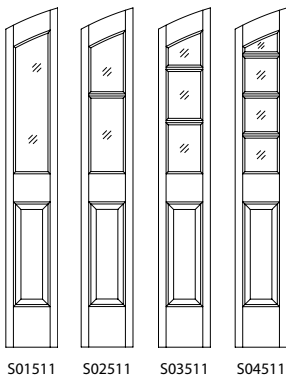

SIDELITES

S01011 S02011 S03011 S04011

S01111 S02111 S03111 S04111

S01211 S02211 S03211 S04211

S01311 S02311 S03311 S04311

S01500 S02500 S03500 S04500 S05500

S01510 S02510 S03510 S04510

S01511 S02511 S03511 S04511

KW4000, E21-241, S01011 Sidelite, Aquatex glass, Poplar