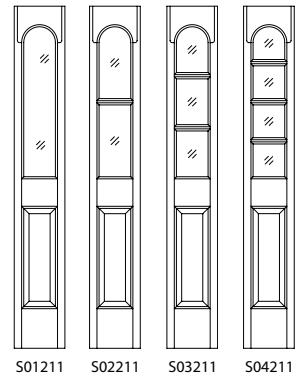

SIDELITES

S01011 S02011 S03011 S04011

S01111 S02111 S03111 S04111

S01211 S02211 S03211 S04211

S01311 S02311 S03311 S04311

S01500 S02500 S03500 S04500 S05500

S01510 S02510 S03510 S04510

S01511 S02511 S03511 S04511

KW4000, E21-241, S01011 Sidelite, Aquatex glass, Poplar