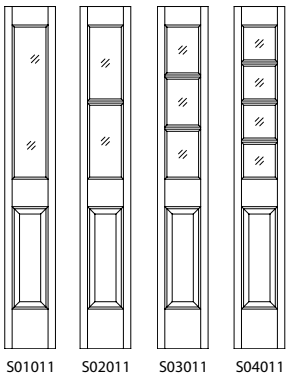

SIDELITES

S01011 S02011 S03011 S04011

S01111 S02111 S03111 S04111

S01211 S02211 S03211 S04211

S01311 S02311 S03311 S04311

S01500 S02500 S03500 S04500 S05500

S01510 S02510 S03510 S04510

S01511 S02511 S03511 S04511

KW4000, E21-241, S01011 Sidelite, Aquatex glass, Poplar