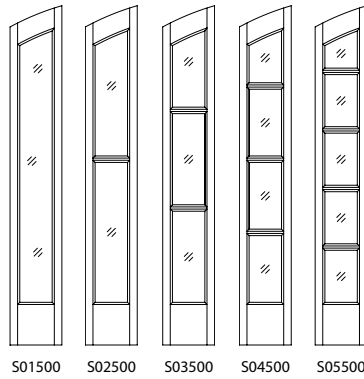

SIDELITES

S01011 S02011 S03011 S04011

S01111 S02111 S03111 S04111

S01211 S02211 S03211 S04211

S01311 S02311 S03311 S04311

S01500 S02500 S03500 S04500 S05500

S01510 S02510 S03510 S04510

S01511 S02511 S03511 S04511

KW4000, E21-241, S01011 Sidelite, Aquatex glass, Poplar