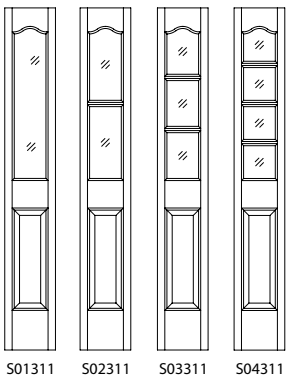

SIDELITES

S01011 S02011 S03011 S04011

S01111 S02111 S03111 S04111

S01211 S02211 S03211 S04211

S01311 S02311 S03311 S04311

S01500 S02500 S03500 S04500 S05500

S01510 S02510 S03510 S04510

S01511 S02511 S03511 S04511

KW4000, E21-241, S01011 Sidelite, Aquatex glass, Poplar