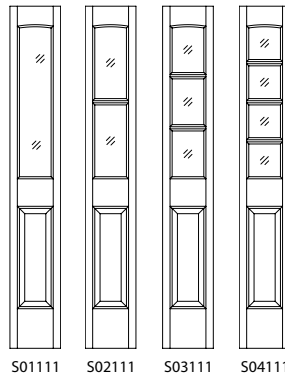

SIDELITES

S01011 S02011 S03011 S04011

S01111 S02111 S03111 S04111

S01211 S02211 S03211 S04211

S01311 S02311 S03311 S04311

S01500 S02500 S03500 S04500 S05500

S01510 S02510 S03510 S04510

S01511 S02511 S03511 S04511

KW4000, E21-241, S01011 Sidelite, Aquatex glass, Poplar