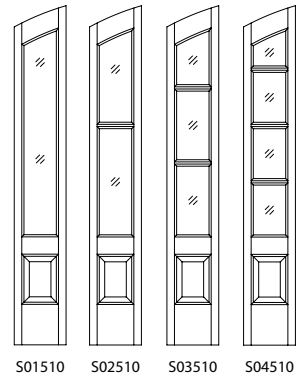

SIDELITES

S01011 S02011 S03011 S04011

S01111 S02111 S03111 S04111

S01211 S02211 S03211 S04211

S01311 S02311 S03311 S04311

S01500 S02500 S03500 S04500 S05500

S01510 S02510 S03510 S04510

S01511 S02511 S03511 S04511

KW4000, E21-241, S01011 Sidelite, Aquatex glass, Poplar